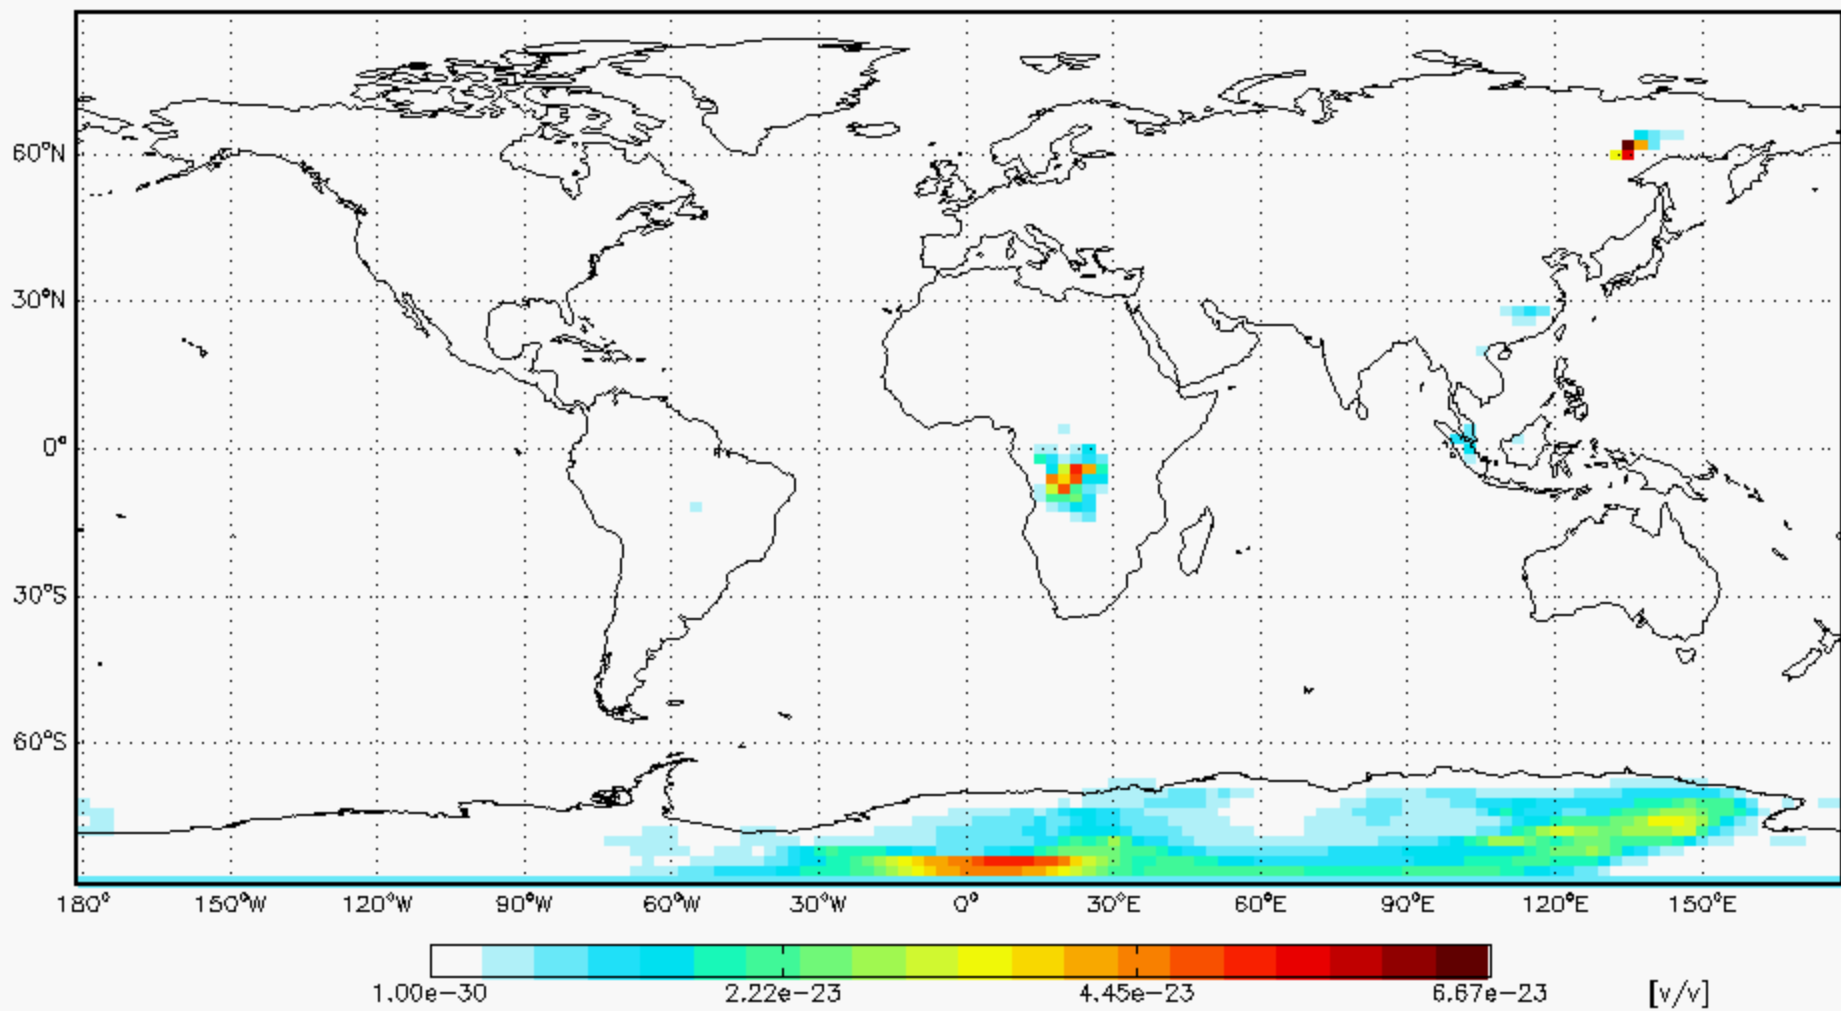

GEOS5 47L OPOG<sub>1</sub> 090801 at 00:00 GMT L=1 (0.1 km)

GEOS5 47L OPOG<sub>2</sub> 090801 at 00:00 GMT L=1 (0.1 km)

GEOS5 47L POA<sub>1</sub> 090801 at 00:00 GMT L=1 (0.1 km)

GEOS5 47L POA<sub>2</sub> 090801 at 00:00 GMT L=1 (0.1 km)

GEOS5 47L POG<sub>1</sub> 090801 at 00:00 GMT L=1 (0.1 km)

GEOS5 47L POG<sub>2</sub> 090801 at 00:00 GMT L=1 (0.1 km)