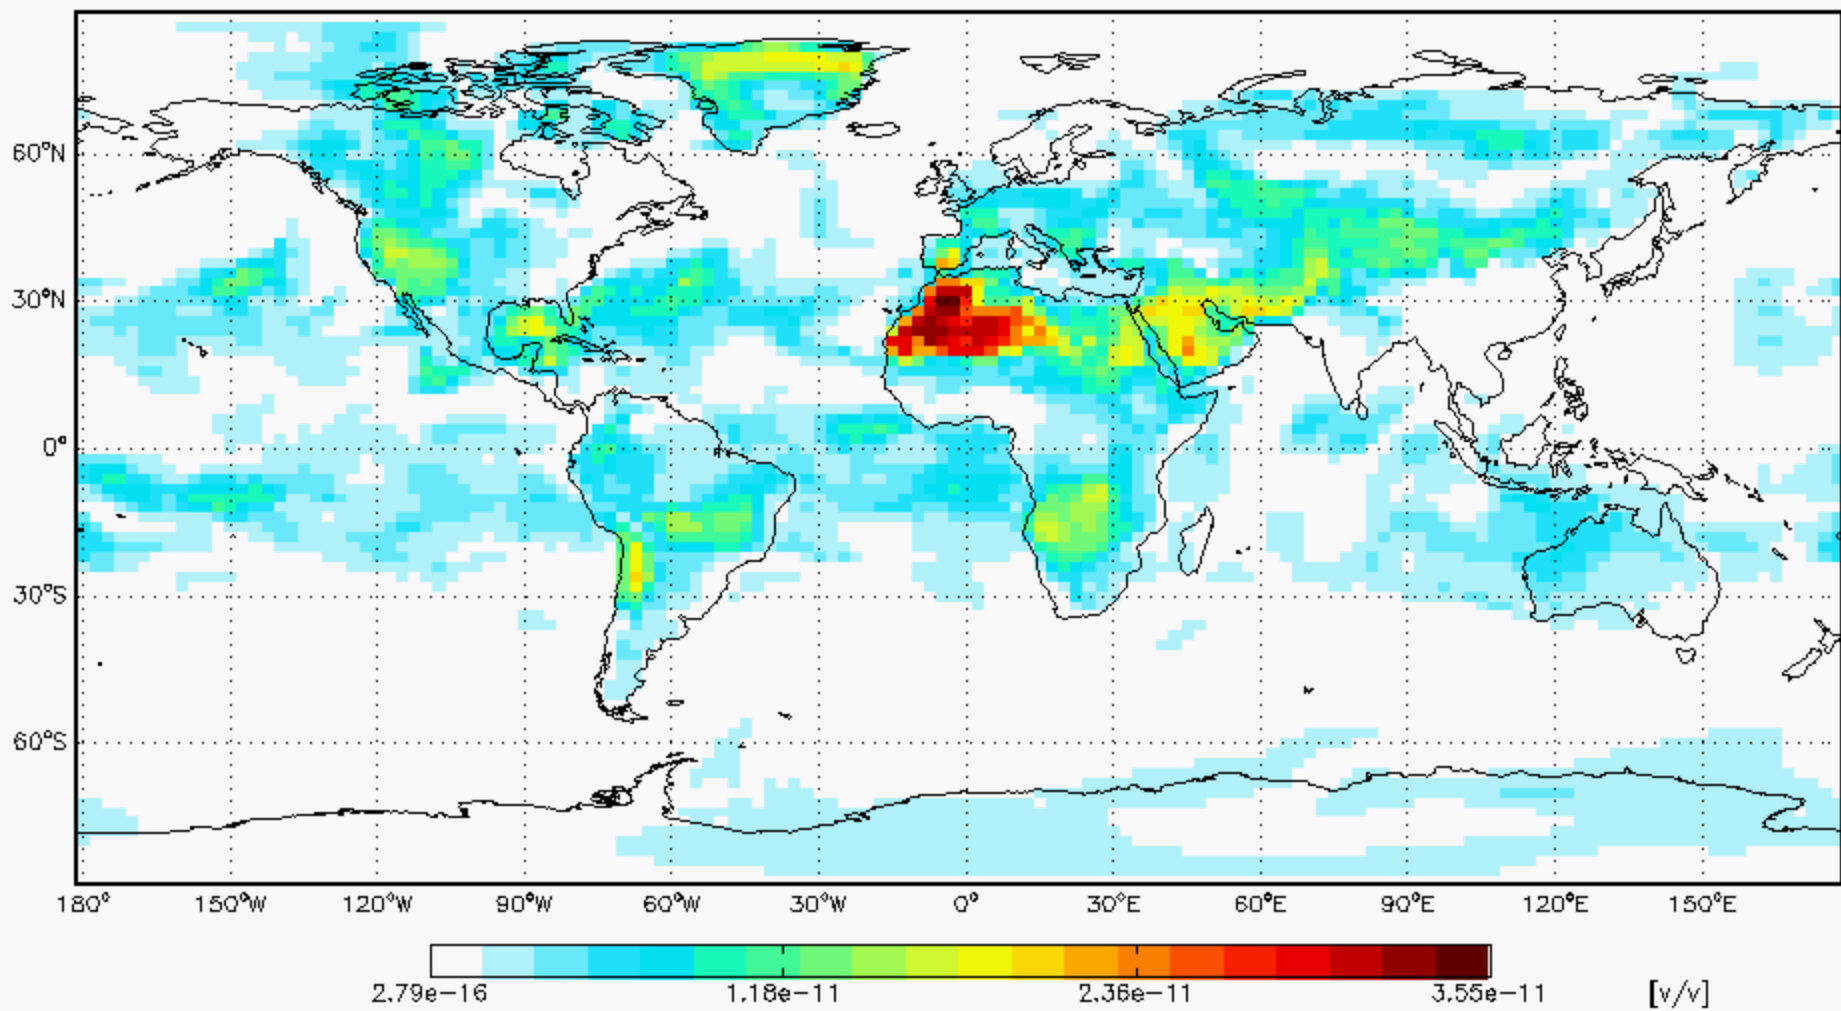

GEOS5 47L OCPI 090801 at 00:00 GMT L=1 (0.1 km)

GEOS5 47L OCPO 090801 at 00:00 GMT L=1 (0.1 km)

GEOS5 47L OPOA, 090801 at 00:00 GMT L=1 (0.1 km)

GEOS5 47L OPOA<sub>2</sub> 090801 at 00:00 GMT L=1 (0.1 km)

GEOS5 47L OPOG<sub>1</sub> 090801 at 00:00 GMT L=1 (0.1 km)

GEOS5 47L OPOG<sub>2</sub> 090801 at 00:00 GMT L=1 (0.1 km)

GEOS5 47L POA<sub>1</sub> 090801 at 00:00 GMT L=1 (0.1 km)

GEOS5 47L POA<sub>2</sub> 090801 at 00:00 GMT L=1 (0.1 km)

GEOS5 47L POG<sub>1</sub> 090801 at 00:00 GMT L=1 (0.1 km)

GEOS5 47L POG<sub>2</sub> 090801 at 00:00 GMT L=1 (0.1 km)