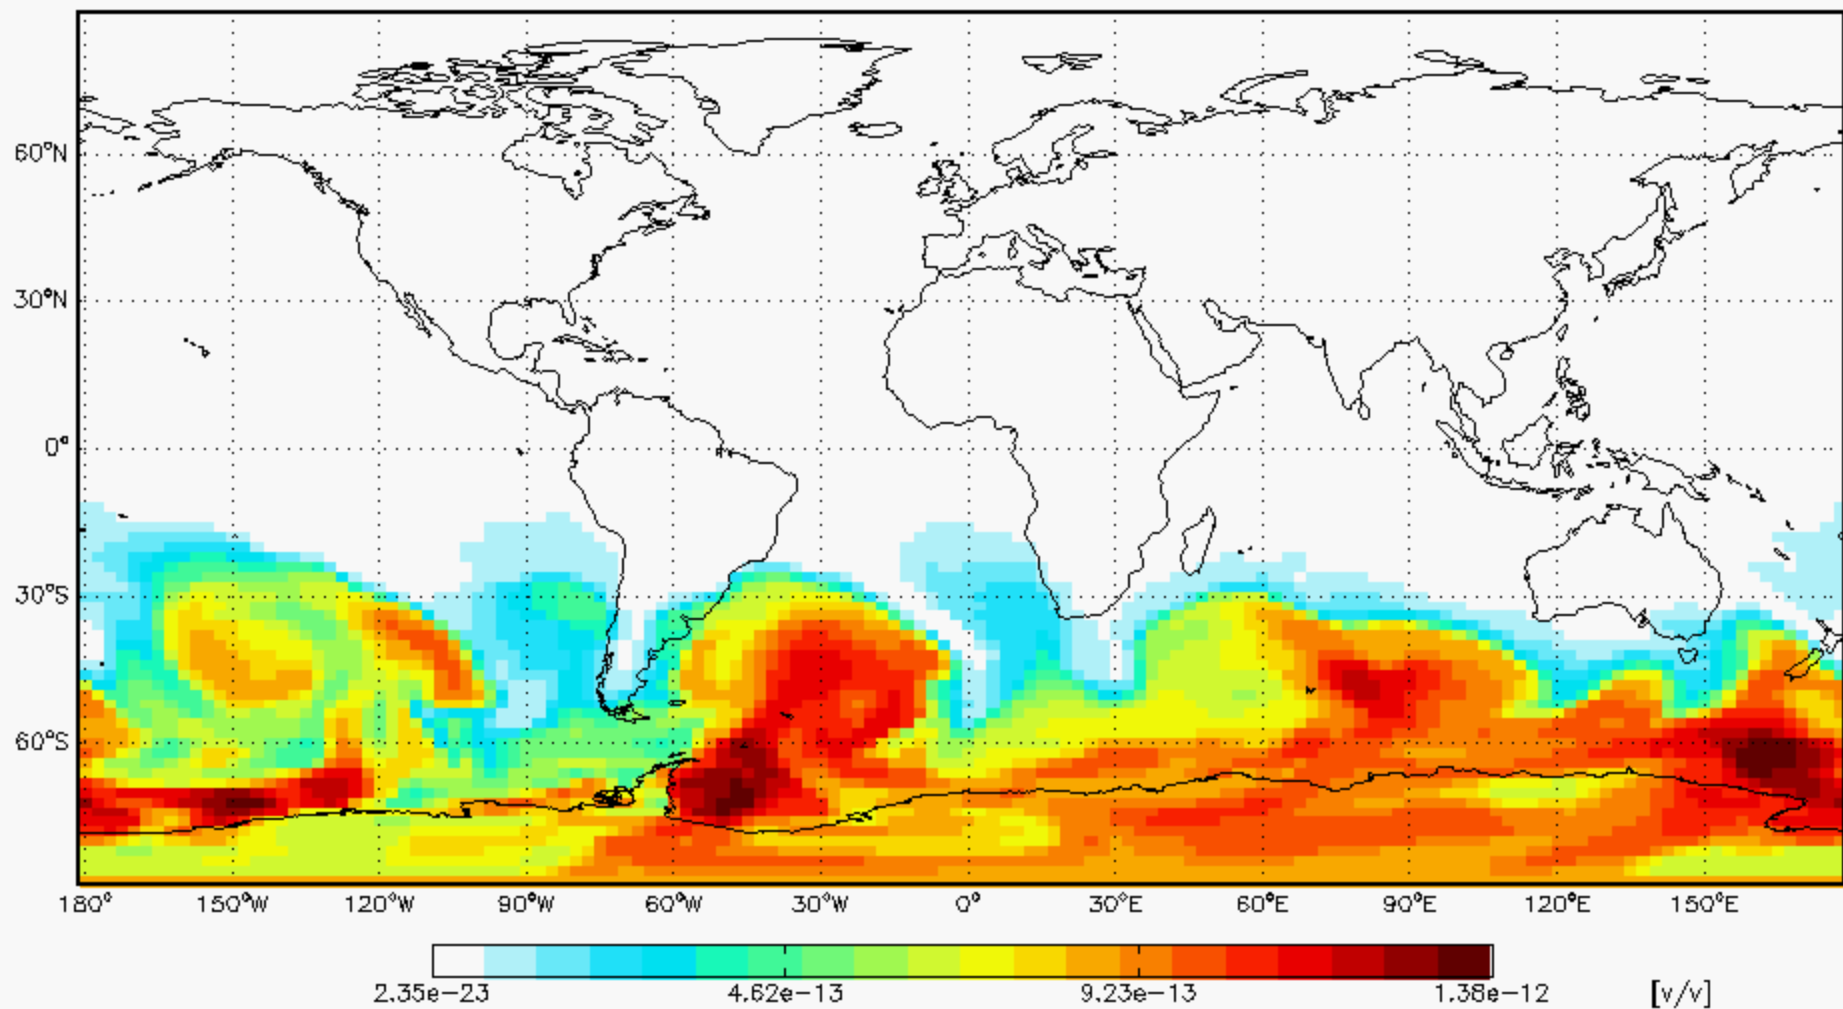

GEOS5 47L OPOG<sub>1</sub> 090801 at 00:00 GMT L=1 (0.1 km)

GEOS5 47L OPOG<sub>2</sub> 090801 at 00:00 GMT L=1 (0.1 km)

GEOS5 47L POA<sub>1</sub> 090801 at 00:00 GMT L=1 (0.1 km)

GEOS5 47L POA<sub>2</sub> 090801 at 00:00 GMT L=1 (0.1 km)

GEOS5 47L POG<sub>1</sub> 090801 at 00:00 GMT L=1 (0.1 km)

GEOS5 47L POG<sub>2</sub> 090801 at 00:00 GMT L=1 (0.1 km)