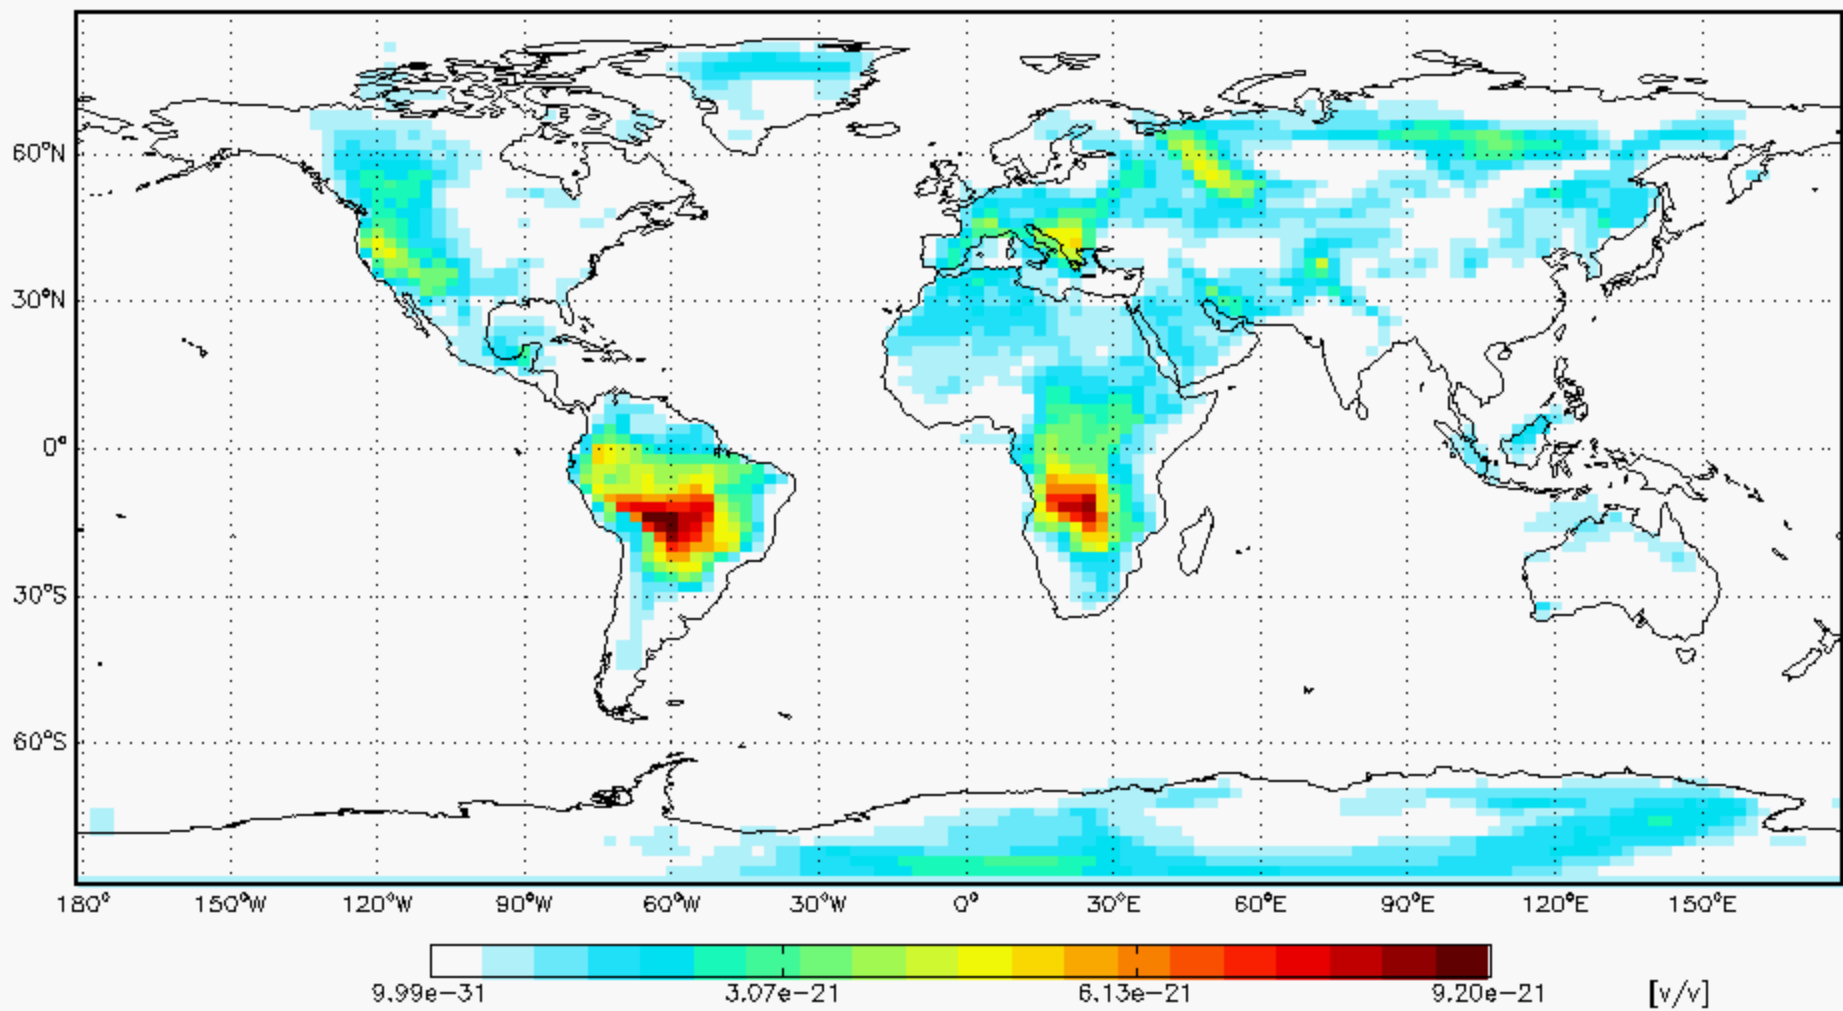

GEOS5 47L OCPI 090801 at 00:00 GMT L=1 (0.1 km)

GEOS5 47L OCPO 090801 at 00:00 GMT L=1 (0.1 km)

GEOS5 47L OPOA, 090801 at 00:00 GMT L=1 (0.1 km)

GEOS5 47L OPOA<sub>2</sub> 090801 at 00:00 GMT L=1 (0.1 km)

GEOS5 47L OPOG<sub>1</sub> 090801 at 00:00 GMT L=1 (0.1 km)

GEOS5 47L OPOG<sub>2</sub> 090801 at 00:00 GMT L=1 (0.1 km)

GEOS5 47L POA<sub>1</sub> 090801 at 00:00 GMT L=1 (0.1 km)

GEOS5 47L POA<sub>2</sub> 090801 at 00:00 GMT L=1 (0.1 km)

GEOS5 47L POG<sub>1</sub> 090801 at 00:00 GMT L=1 (0.1 km)

GEOS5 47L POG<sub>2</sub> 090801 at 00:00 GMT L=1 (0.1 km)