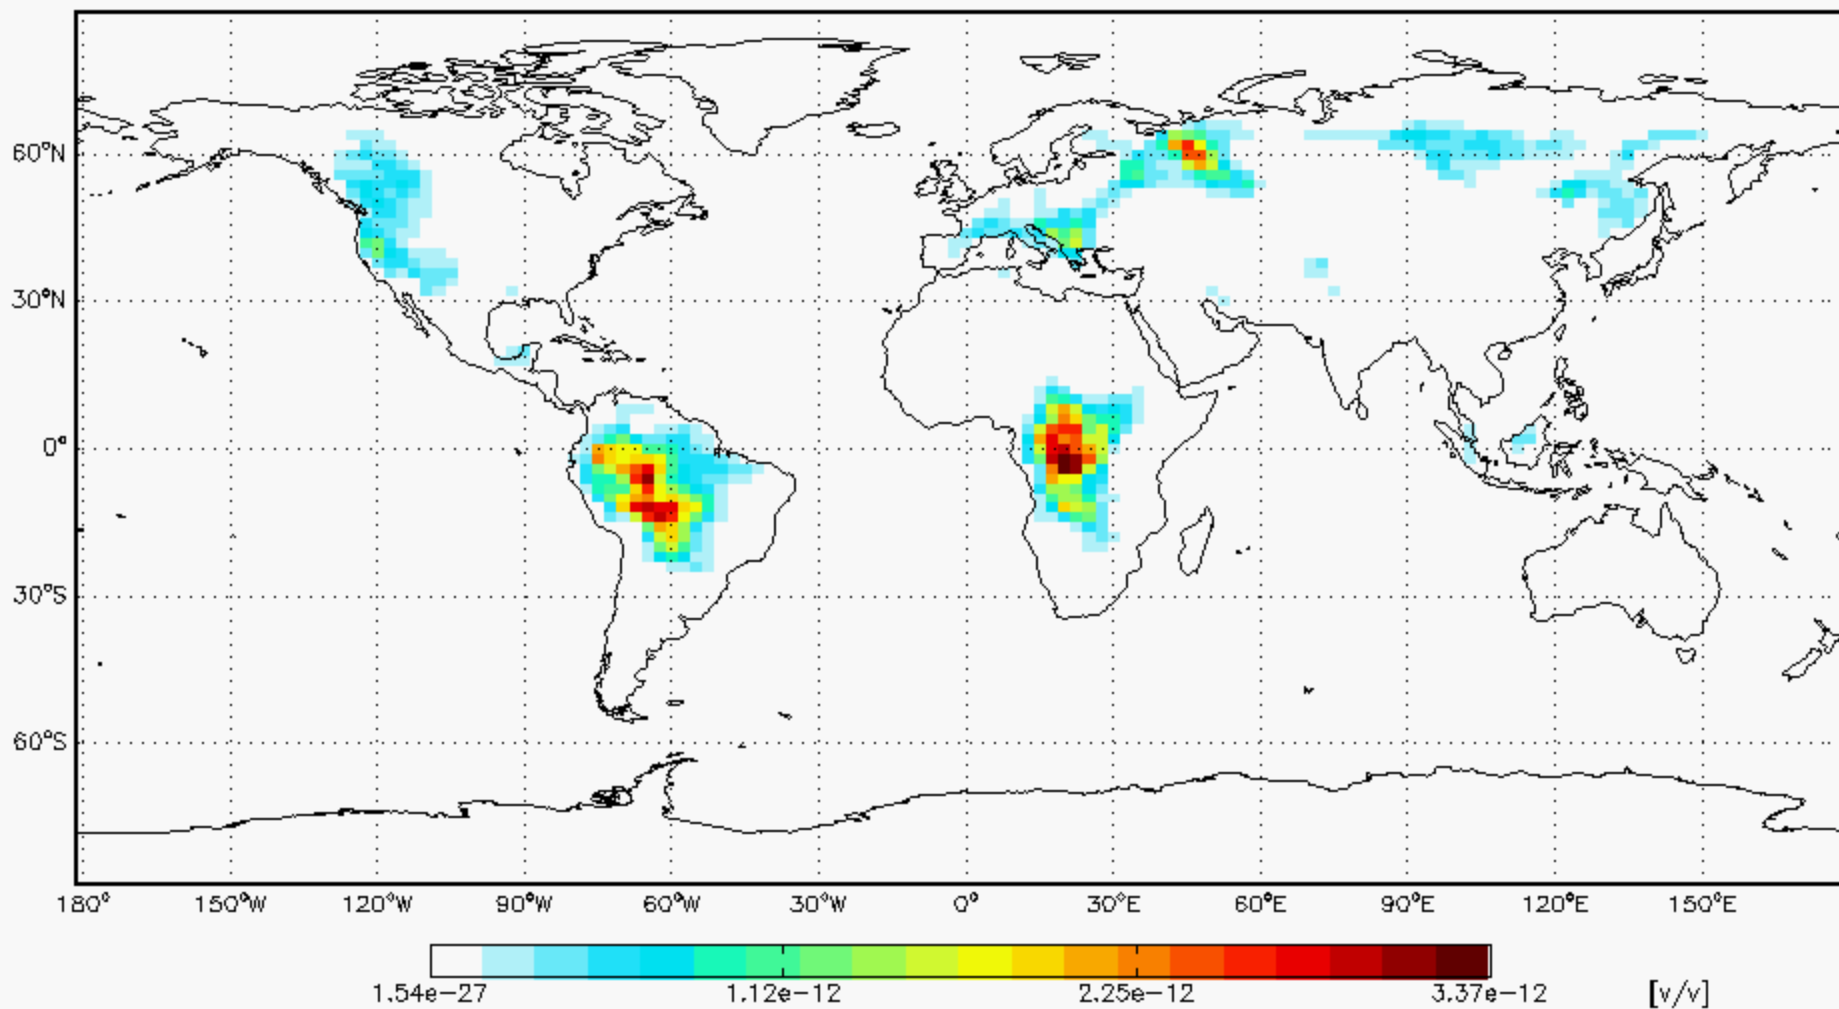

GEOS5 47L OCPI 090801 at 00:00 GMT L=1 (0.1 km)

GEOS5 47L OCPO 090801 at 00:00 GMT L=1 (0.1 km)

GEOS5 47L OPOA, 090801 at 00:00 GMT L=1 (0.1 km)

GEOS5 47L OPOA<sub>2</sub> 090801 at 00:00 GMT L=1 (0.1 km)

GEOS5 47L OPOG<sub>1</sub> 090801 at 00:00 GMT L=1 (0.1 km)

GEOS5 47L OPOG<sub>2</sub> 090801 at 00:00 GMT L=1 (0.1 km)

GEOS5 47L POA<sub>1</sub> 090801 at 00:00 GMT L=1 (0.1 km)

GEOS5 47L POA<sub>2</sub> 090801 at 00:00 GMT L=1 (0.1 km)

GEOS5 47L POG<sub>1</sub> 090801 at 00:00 GMT L=1 (0.1 km)

GEOS5 47L POG<sub>2</sub> 090801 at 00:00 GMT L=1 (0.1 km)