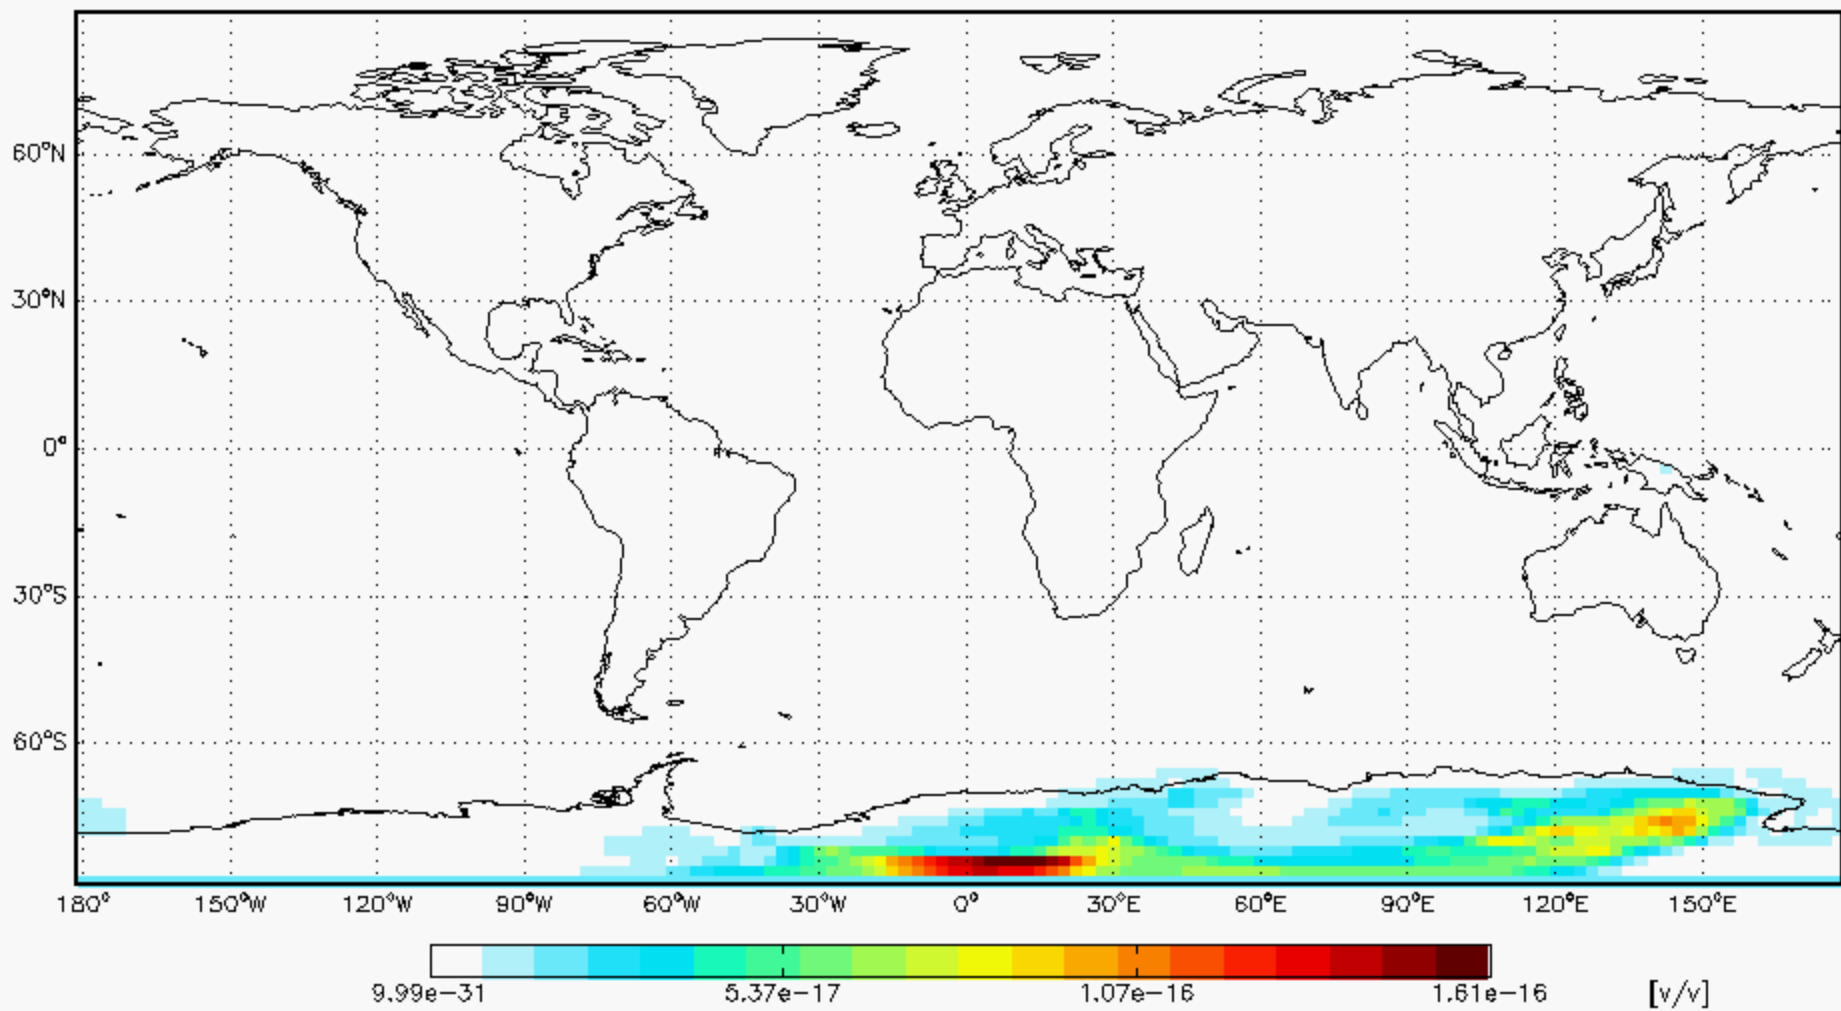

GEOS5 47L OCPI 090801 at 00:00 GMT L=1 (0.1 km)

GEOS5 47L OCPO 090801 at 00:00 GMT L=1 (0.1 km)

GEOS5 47L OPOA, 090801 at 00:00 GMT L=1 (0.1 km)

GEOS5 47L OPOA<sub>2</sub> 090801 at 00:00 GMT L=1 (0.1 km)

GEOS5 47L OPOG<sub>1</sub> 090801 at 00:00 GMT L=1 (0.1 km)

GEOS5 47L OPOG<sub>2</sub> 090801 at 00:00 GMT L=1 (0.1 km)

GEOS5 47L POA<sub>1</sub> 090801 at 00:00 GMT L=1 (0.1 km)

GEOS5 47L POA<sub>2</sub> 090801 at 00:00 GMT L=1 (0.1 km)

GEOS5 47L POG<sub>1</sub> 090801 at 00:00 GMT L=1 (0.1 km)

GEOS5 47L POG<sub>2</sub> 090801 at 00:00 GMT L=1 (0.1 km)