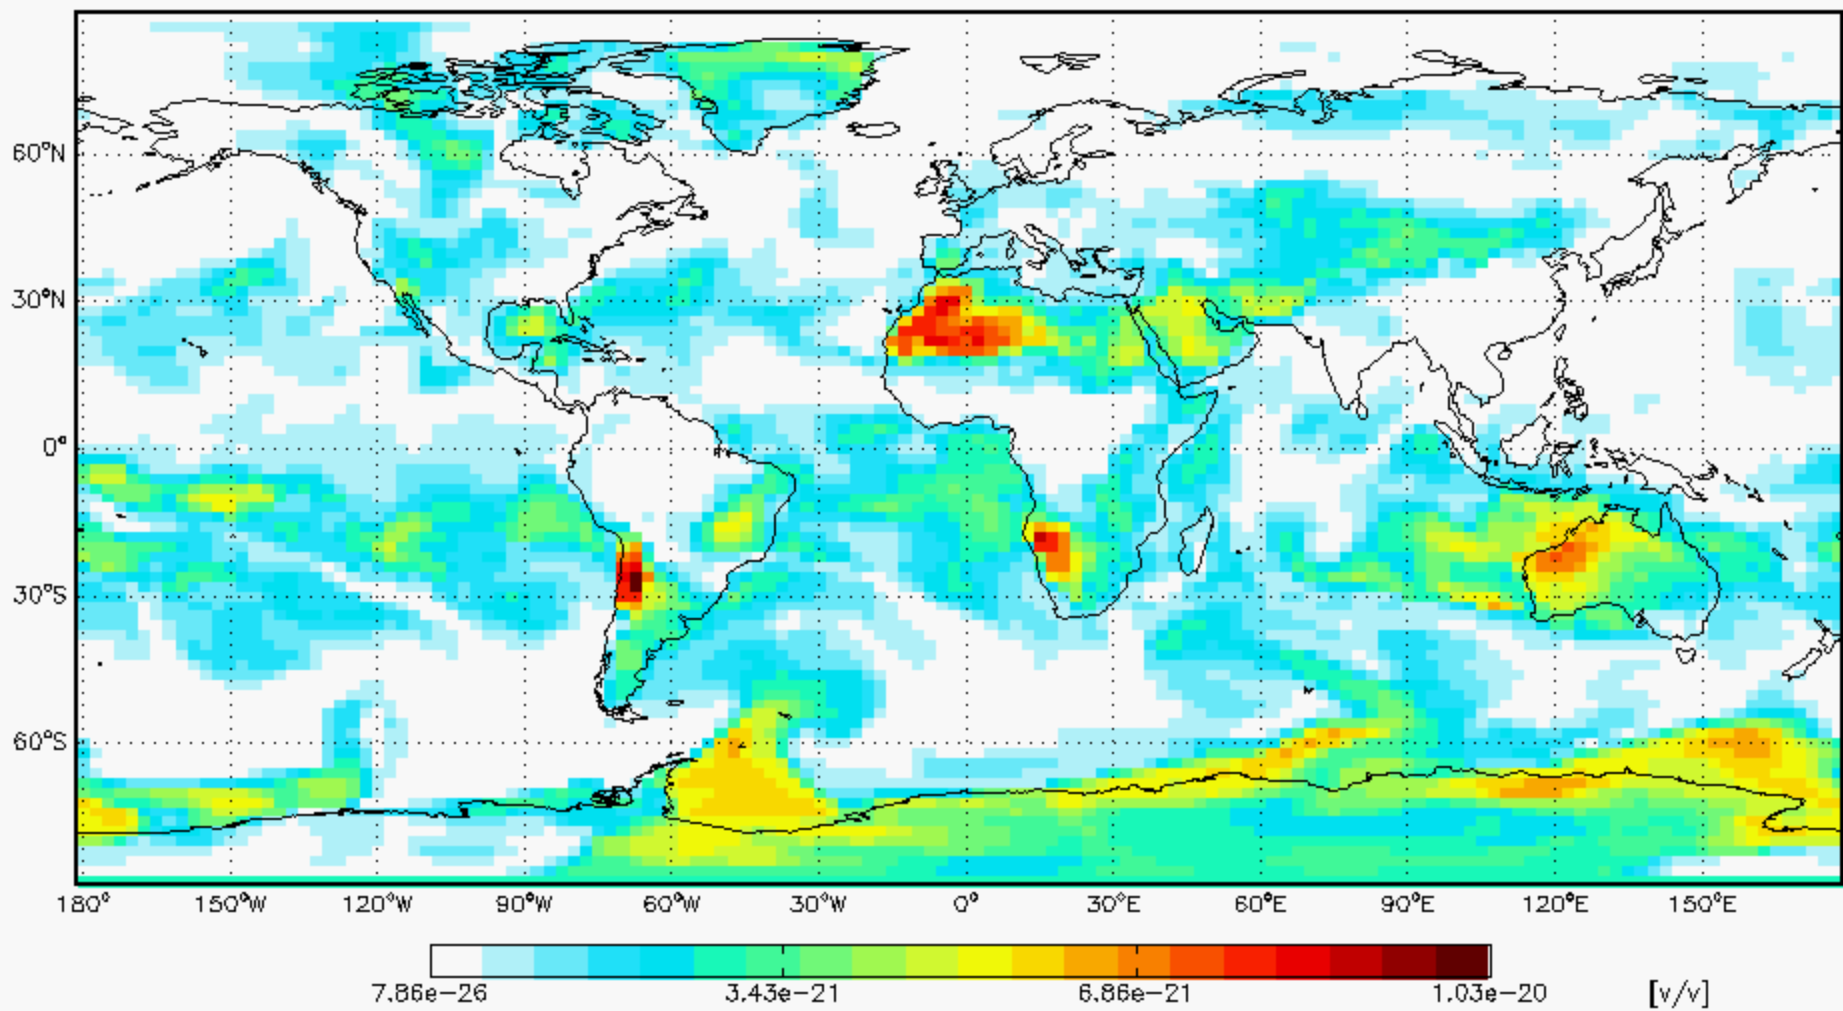

GEOS5 47L OCPI 090801 at 00:00 GMT L=1 (0.1 km)

GEOS5 47L OCPO 090801 at 00:00 GMT L=1 (0.1 km)

GEOS5 47L OPOA, 090801 at 00:00 GMT L=1 (0.1 km)

GEOS5 47L OPOA<sub>2</sub> 090801 at 00:00 GMT L=1 (0.1 km)

GEOS5 47L OPOG<sub>1</sub> 090801 at 00:00 GMT L=1 (0.1 km)

GEOS5 47L OPOG<sub>2</sub> 090801 at 00:00 GMT L=1 (0.1 km)

GEOS5 47L POA<sub>1</sub> 090801 at 00:00 GMT L=1 (0.1 km)

GEOS5 47L POA<sub>2</sub> 090801 at 00:00 GMT L=1 (0.1 km)

GEOS5 47L POG<sub>1</sub> 090801 at 00:00 GMT L=1 (0.1 km)

GEOS5 47L POG<sub>2</sub> 090801 at 00:00 GMT L=1 (0.1 km)